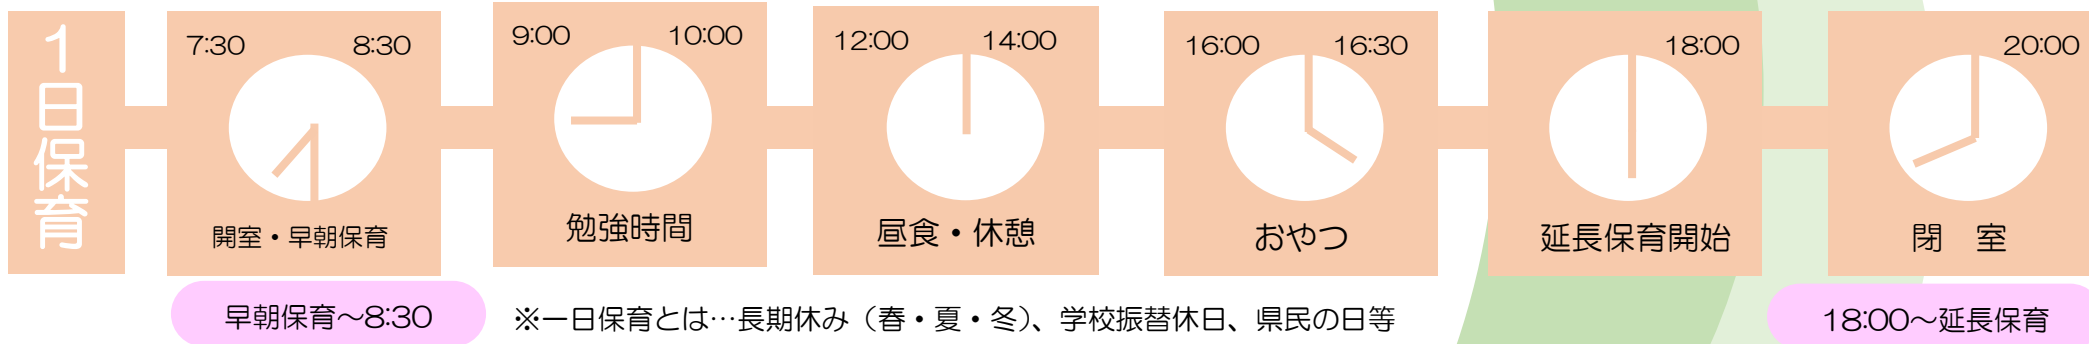

1日の流れ

学童保育

※一日保育とは…長期休み（春・夏・冬）、学校振替休日、県民の日等